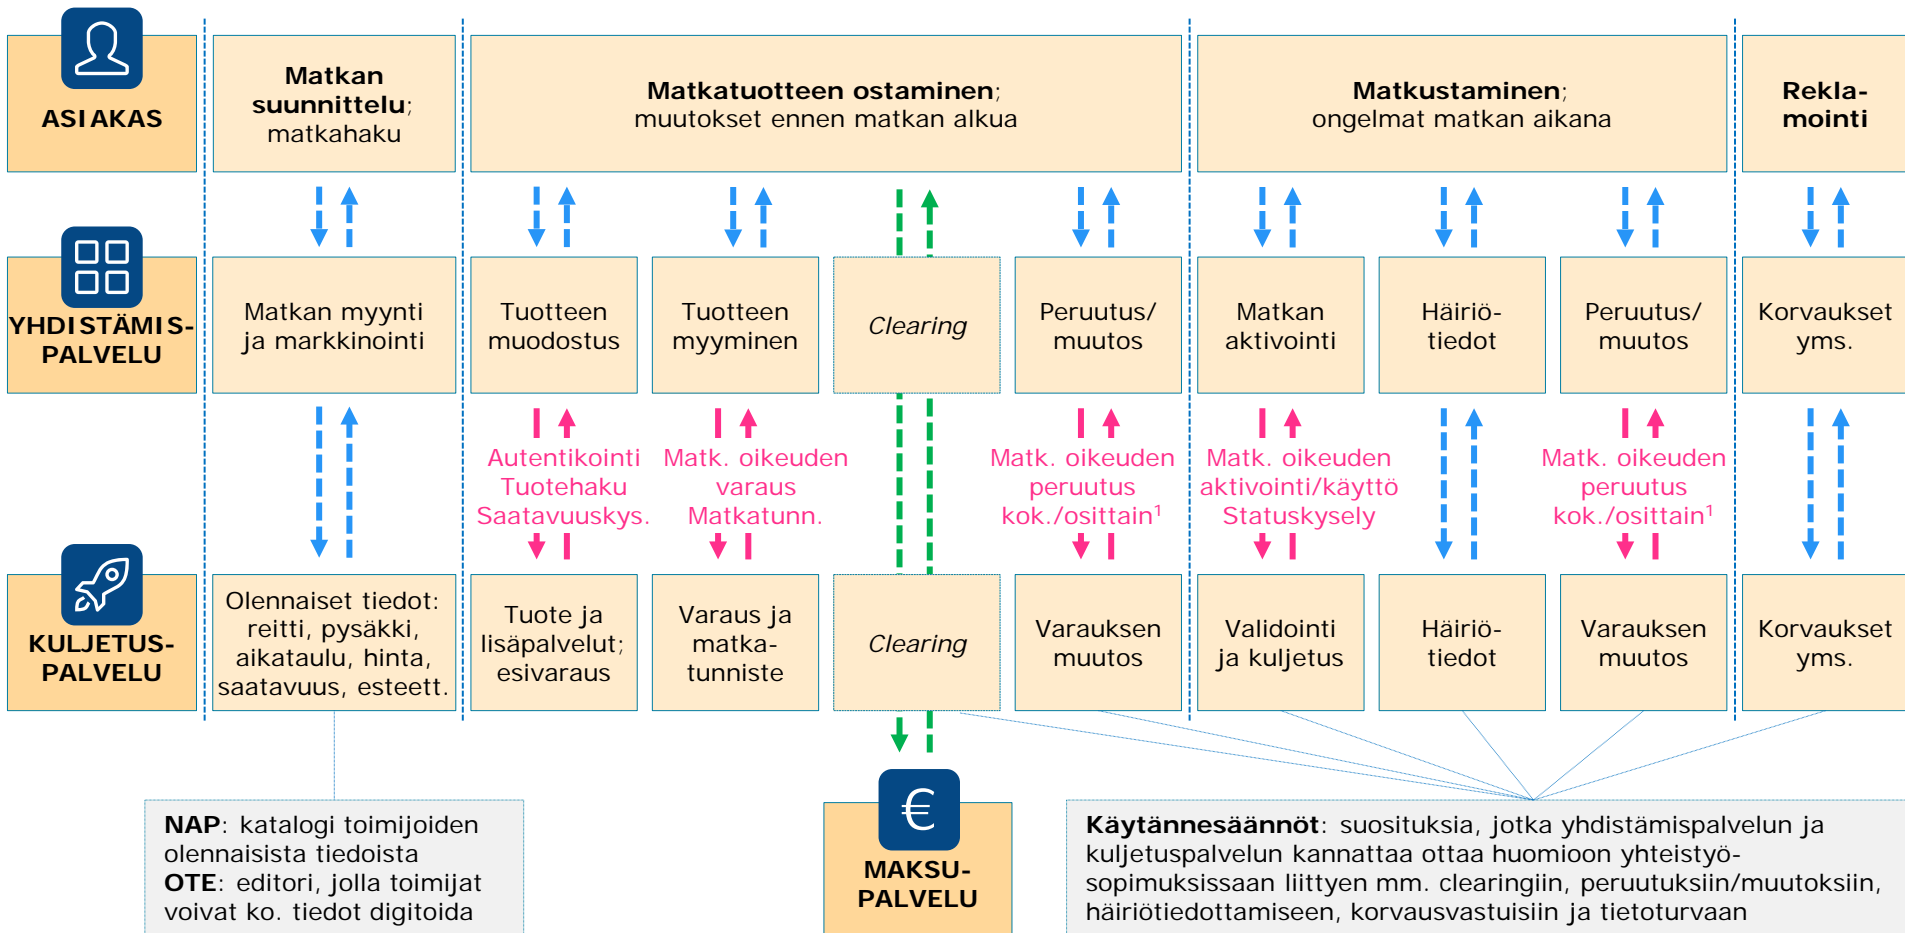

Viestintäviraston julkaisun 004/2017 J LIITE 4

Kuva: matkaketjun tietovirrat

Matkaketjun tietovirrat

RAJAPINNAT:

Toimijoiden itse määrittelemät rajapinnat

LIPPU-rajapinta-suositus

Markkinoiden valmiit maksurajapinnat

¹ Muutoksen/reroutingin yhteydessä palataan tuotehakuun/saatavuuskyselyyn